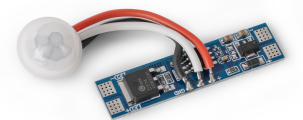

PRODUCT PICTURE