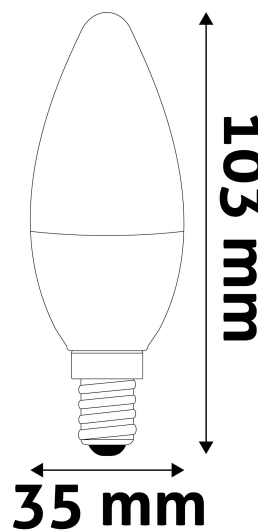

**TECHNICAL DETAILS**

**Wattage:** 6W  
**Voltage:** 220-240V  
**Beam angle:** 240°  
**Dimmability:** No  
**Lumen output:** 570lm  
**Color temperature:** 4 000K  
**Lifetime:** 25 000h  
**Energy class:** F  
**CRI:** 80  
**IP standard:** IP20

**Date of issue:** 2024-04-23  
**Page:** 2/3

**PRODUCT SIZE**

**Diameter:** 35mm  
**Height:** 103mm

**CARDBOARD BOX**

**EAN:** 5999562285169  
**Packaging:** 1/b 100/c 7000/p  
**Dimensions:** 135mm x 38mm x 38mm  
**Net weight:** 19g  
**Gross weight:** 26g

**CARTON**

**EAN:** 5999562285176  
**Packaging:** 1/b 100/c 7000/p  
**Dimensions:** 380mm x 200mm x 230mm  
**Net weight:** 1.9kg  
**Gross weight:** 2.6kg

**PALLET EXAMPLE**

**Height:**  
**Width:** 120cm (std Euro pallet)  
**Depth:** 80cm (std Euro pallet)  
**Cartons per pallet:** 70carton/pallet  
**Cartons per row:**  
**Net weight:** 133kg  
**Gross weight:** 182kg

**PRODUCT PICTURE**

**PRODUCT OUTLINE**