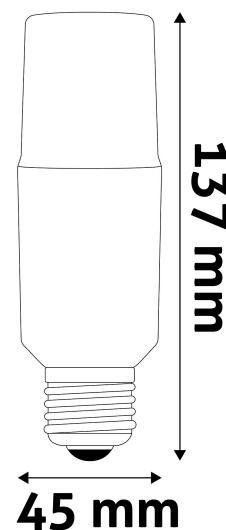

PRODUCT OUTLINE