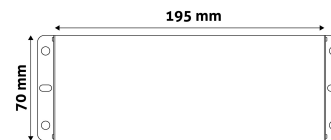

PRODUCT OUTLINE