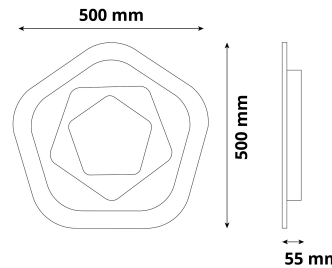

TERMÉKMÉRET

Átmérő:	500mm
Magasság:	500mm

TERMÉKDOBOZ

Vonalkód:	5999097929361
Csomagolás:	1/b 5/k
Méret:	535mm x 565mm x 85mm
Nettó súly:	2 466g
Bruttó súly:	3 060g

KARTON

Vonalkód:	5999097929378
Csomagolás:	1/b 5/k
Méret:	580mm x 450mm x 560mm
Nettó súly:	12,33kg
Bruttó súly:	15,3kg

RAKLAP PÉLDA

Magasság:	
Szélesség:	120cm (std Euro pallet)
Mélység:	80cm (std Euro pallet)
Karton / raklap:	0karton/raklap
Karton / sor:	
Nettó súly:	2,466kg
Bruttó súly:	3,06kg

TERMÉK KÉP

KÖRVONAL

Termékkód:	ADO3S-134W-ADA-2.4G
Termék honlap:	avidelighting.hu/qr/ADO3S-134W-ADA-2.4G
Adatlap azonosító:	AB-190518
Forgalmazó:	Bramcke Hungary Kft.
Cím:	4031 Debrecen, Kishatár utca 17.